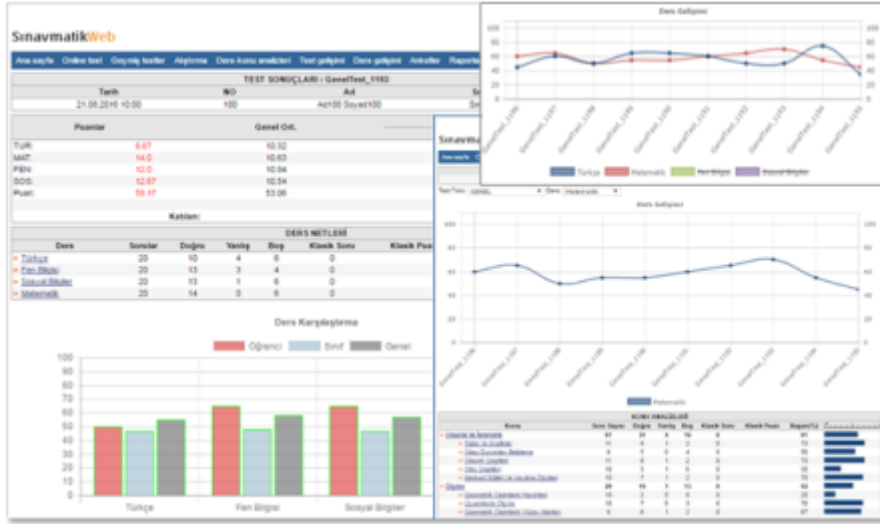

Snavmatik®

Farklı eğitim sistemlerine farklı ihtiyaçlara cevap veren, çok kullanımlı, esnek, profesyonel bir test otomasyonu sistemi olan Snavmatik® ürünlerimiz her geçen gün gelerek okul, dershane, kurs, üniversite gibi aslında eğitim olan kurumlar yanında mesleki içi eğitime önem veren, performans değerlendirmesi için profesyonel ölçme değerlendirme yapan kamu ve özel kurumların da soru yazımından, sonuçların duyurulmasına kadar tüm test süreçlerini daha verimli, daha fonksiyonel olmasını sağlıyor.

Tüm soruların yazıp, kendi müfredat yapınıza göre tasnifleyebileceğiniz, birçok özelliğe göre arayıp sorgulayabileceğiniz ve bir hamlede istediğiniz yapıda bir testi hazırlayabileceğiniz bir soru bankası yönetim aracı, gerek optik okuyuculu gerekse çevirim içi sınavların sınav sistemlerinde bamsız bir arayüzle değerlendirip, bilimsel, çok yönlü, esnek raporlar alabileceğiniz bir ölçme değerlendirme aracı, soru bankanız ve sınav sonuçları ve diğer ölçme bilgilerini yetki ve ilgi alanına göre kullanıcılara sunabileceğiniz internet/intranet uygulamalarından oluşan bütünlük bir sınav otomasyonu sisteminin eğitiminize yapacağı katkıları ölçülmüştür.

Günümüz iletişim teknolojilerinden en verimli şekilde yararlanarak öğrenci, öğretmen, velilerle ölçme değerlendirme verilerini paylaşmanız için artık farklı sistemlere ihtiyacınız yok.
[Daha fazla bilgi](#)