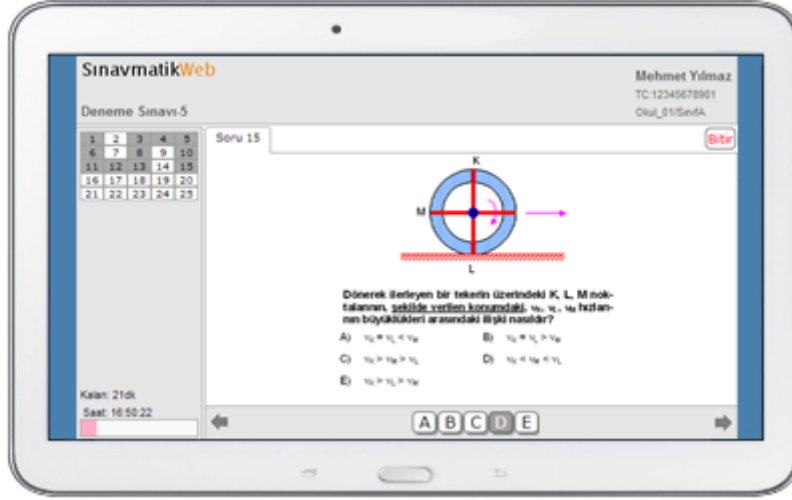

E-snav: Masaüstünde, Tabletlerde, Kiosklarda, Cepte!

Cevap formlar, optik okuyucu, matbaada basılan test kitapçıklar olmaksızın soruların bilgisayar ekranında sunuldu, yanıtların bilgisayar aracı ile alındı e-snav sistemi uygulamasına sahip olan Sınavmatik® İnternet Modülü, diğer Sınavmatik® serisi programlarla birlikte çalışarak, optik formlar ile yapılan sınavlarda elde ettiğiniz verimi e-snavlarla da almanız sağlıyor. Binlerce sorudan oluşan soru bankasından birkaç dakikada hazırladığınız sınavlar, bilgisayar laboratuvarında anında uygulanıyor, sonuçların hemen sınav sonunda almanız mümkün. Üstelik sınavla ilgili tüm detaylı raporlarınız da ölçme değerlendirme programından istediğiniz zaman alabilirsiniz.

[Daha fazla bilgi](#)

Last modified on 2017-03-14 by admin